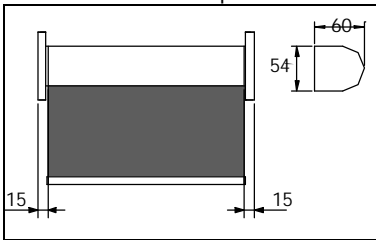

Techniek

Lasnaad

De kwaliteit 816 en 875 hebben een lasnaad bij breedte en hoogte groter dan 2 meter. De kwaliteit 812 heeft een lasnaad bij een breedte van 1.50 meter en bij een hoogte groter dan 1.40 meter.

816 / 875 / 809

Maximale oppervlakte 6 m²

812

Maximale oppervlakte 6 m².
Lasnaad niet toepasbaar bij profielzijgeleiding.

Afmetingen

Standaard / standaard plus Roller

Standaard Plus Roller gemotoriseerd

Cassette Roller

Modellenoverzicht

Rolgordijnen

Rolgordijnen	Vrijhangend Alleen verticale plaatsing (0°)	Draadgeleiding Van verticale plaatsing (0°), tot 15° uit het lood.	Profielgeleiding Van verticale plaatsing (0°), tot 15° uit het lood.
 <p>Standaard Roller kettingbediend (zonder montageprofiel)</p>	  <p>Optie</p> <p>Br.: 40 – 250 cm Hg.: 20 – 300 cm Opp.: 6 m²</p>		
 <p>Standaard Plus Roller ketting- of veerbediend (met montageprofiel)</p>	  <p>Optie</p> <p>Br.: 40 – 250 cm Hg.: 20 – 300 cm Opp.: 6 m²</p>	 <p>Br.: 40 – 250 cm Hg.: 20 – 300 cm Opp.: 6 m²</p>	
 <p>Standaard Plus Roller gemotoriseerd</p>	  <p>Optie</p> <p>Br.: 50 – 250 cm Hg.: 20 – 300 cm Opp.: 6 m²</p>	 <p>Br.: 50 – 250 cm Hg.: 20 – 300 cm Opp.: 6 m²</p>	
 <p>Cassette Roller kettingbediend</p>	 <p>Br.: 40 – 200 cm Hg.: 20 – 300 cm Opp.: 6 m²</p>	 <p>Br.: 40 – 200 cm Hg.: 20 – 300 cm Opp.: 6 m²</p>	 <p>Br.: 40 – 200 cm Hg.: 20 – 200 cm Opp.: 4 m²</p>
 <p>Cassette Roller gemotoriseerd</p>	 <p>Br.: 50 – 200 cm Hg.: 20 – 300 cm Opp.: 6 m²</p>	 <p>Br.: 50 – 200 cm Hg.: 20 – 300 cm Opp.: 6 m²</p>	 <p>Br.: 50 – 200 cm Hg.: 20 – 200 cm Opp.: 4 m²</p>
 <p>Mini Roller kettingbediend</p>	 <p>Br.: 40 – 150 cm Hg.: 20 – 200 cm Opp.: 3 m²</p>		  <p>Optie</p> <p>Br.: 40 – 150 cm Hg.: 20 – 200 cm Opp.: 3 m²</p>