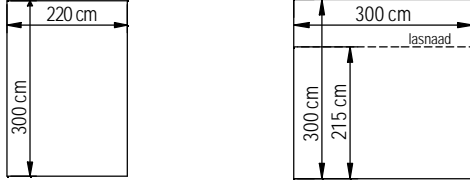

Techniek

Lasnaad

De kwaliteit 816 en 875 hebben een lasnaad bij breedte en hoogte groter dan 2 meter. De kwaliteit 812 heeft een lasnaad bij een breedte van 1.50 meter en bij een hoogte groter dan 1.40 meter.

816 / 875 / 809

Maximale oppervlakte 6 m²

812

Maximale oppervlakte 6 m².
Lasnaad niet toepasbaar bij profielzijgeleiding.

Afmetingen

Standaard / standaard plus Roller

Standaard Plus Roller gemotoriseerd

Cassette Roller

Modellenoverzicht

Rolgordijnen

Rolgordijnen	Vrijhangend Alleen verticale plaatsing (0°)	Draadgeleiding Van verticale plaatsing (0°), tot 15° uit het lood.	Profielgeleiding Van verticale plaatsing (0°), tot 15° uit het lood.
 <p>Standaard Roller kettingbediend (zonder montageprofiel)</p>	  <p>Optie</p> <p>Br.: 40 – 250 cm Hg.: 20 – 300 cm Opp.: 6 m²</p>		
 <p>Standaard Plus Roller ketting- of veerbediend (met montageprofiel)</p>	  <p>Optie</p> <p>Br.: 40 – 250 cm Hg.: 20 – 300 cm Opp.: 6 m²</p>	 <p>Br.: 40 – 250 cm Hg.: 20 – 300 cm Opp.: 6 m²</p>	
 <p>Standaard Plus Roller gemotoriseerd</p>	  <p>Optie</p> <p>Br.: 50 – 250 cm Hg.: 20 – 300 cm Opp.: 6 m²</p>	 <p>Br.: 50 – 250 cm Hg.: 20 – 300 cm Opp.: 6 m²</p>	
 <p>Cassette Roller kettingbediend</p>	 <p>Br.: 40 – 200 cm Hg.: 20 – 300 cm Opp.: 6 m²</p>	 <p>Br.: 40 – 200 cm Hg.: 20 – 300 cm Opp.: 6 m²</p>	 <p>Br.: 40 – 200 cm Hg.: 20 – 200 cm Opp.: 4 m²</p>
 <p>Cassette Roller gemotoriseerd</p>	 <p>Br.: 50 – 200 cm Hg.: 20 – 300 cm Opp.: 6 m²</p>	 <p>Br.: 50 – 200 cm Hg.: 20 – 300 cm Opp.: 6 m²</p>	 <p>Br.: 50 – 200 cm Hg.: 20 – 200 cm Opp.: 4 m²</p>
 <p>Mini Roller kettingbediend</p>	 <p>Br.: 40 – 150 cm Hg.: 20 – 200 cm Opp.: 3 m²</p>		  <p>Optie</p> <p>Br.: 40 – 150 cm Hg.: 20 – 200 cm Opp.: 3 m²</p>