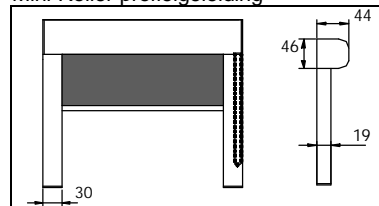

Mini Roller profielgeleiding

Rolgoedijnen onderdelen/opties

Onderdelen	Prijs
	Contra rollend.
	Ingezoomd onderprofiel.
	Schakelaars en besturingen t.b.v. gemotoriseerde producten op aanvraag.
	Art.nr.: 13.0057 Montage tape €3,10 per mtr.
	Voorgetaped cassette en zijgeleidingsprofiel meerprijs €4,10 per mtr. (exclusief profiel).