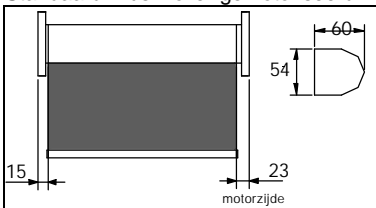

Techniek

Lasnaad

De kwaliteit 816 en 875 hebben een lasnaad bij breedte en hoogte groter dan 2 meter. De kwaliteit 812 heeft een lasnaad bij een breedte van 1.50 meter en bij een hoogte groter dan 1.40 meter.

816 / 875 / 809

Maximale oppervlakte 6 m²

812

Maximale oppervlakte 6 m².
Lasnaad niet toepasbaar bij profielzijgeleiding.

Afmetingen

Standaard / standaard plus Roller

Standaard Plus Roller gemotoriseerd

Cassette Roller