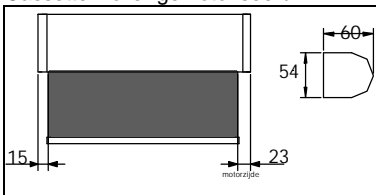

Cassette Roller gemotoriseerd