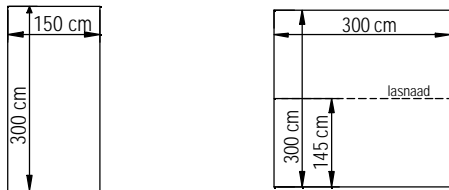

Techniek

Lasnaad

De kwaliteit 816 en 875 hebben een lasnaad bij breedte en hoogte groter dan 2 meter. De kwaliteit 812 heeft een lasnaad bij een breedte van 1.50 meter en bij een hoogte groter dan 1.40 meter.

816 / 875 / 809

Maximale oppervlakte 6 m²

812

Maximale oppervlakte 6 m².
Lasnaad niet toepasbaar bij profielzijgeleiding.

Afmetingen

Standaard / standaard plus Roller

Standaard Plus Roller gemotoriseerd

Cassette Roller

Modellenoverzicht

Rolgordijnen

Rolgordijnen	Vrijhangend Alleen verticale plaatsing (0°)	Draadgeleiding Van verticale plaatsing (0°), tot 15° uit het lood.	Profielgeleiding Van verticale plaatsing (0°), tot 15° uit het lood.
 <p>Standaard Roller kettingbediend (zonder montageprofiel)</p>	  <p>Optie</p> <p>Br.: 40 – 250 cm Hg.: 20 – 300 cm Opp.: 6 m²</p>		
 <p>Standaard Plus Roller ketting- of veerbediend (met montageprofiel)</p>	  <p>Optie</p> <p>Br.: 40 – 250 cm Hg.: 20 – 300 cm Opp.: 6 m²</p>	 <p>Br.: 40 – 250 cm Hg.: 20 – 300 cm Opp.: 6 m²</p>	
 <p>Standaard Plus Roller gemotoriseerd</p>	  <p>Optie</p> <p>Br.: 50 – 250 cm Hg.: 20 – 300 cm Opp.: 6 m²</p>	 <p>Br.: 50 – 250 cm Hg.: 20 – 300 cm Opp.: 6 m²</p>	
 <p>Cassette Roller kettingbediend</p>	 <p>Br.: 40 – 200 cm Hg.: 20 – 300 cm Opp.: 6 m²</p>	 <p>Br.: 40 – 200 cm Hg.: 20 – 300 cm Opp.: 6 m²</p>	 <p>Br.: 40 – 200 cm Hg.: 20 – 200 cm Opp.: 4 m²</p>
 <p>Cassette Roller gemotoriseerd</p>	 <p>Br.: 50 – 200 cm Hg.: 20 – 300 cm Opp.: 6 m²</p>	 <p>Br.: 50 – 200 cm Hg.: 20 – 300 cm Opp.: 6 m²</p>	 <p>Br.: 50 – 200 cm Hg.: 20 – 200 cm Opp.: 4 m²</p>
 <p>Mini Roller kettingbediend</p>	 <p>Br.: 40 – 150 cm Hg.: 20 – 200 cm Opp.: 3 m²</p>		  <p>Optie</p> <p>Br.: 40 – 150 cm Hg.: 20 – 200 cm Opp.: 3 m²</p>