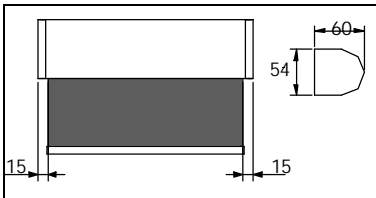

Techniek

Lasnaad

De kwaliteit 816 en 875 hebben een lasnaad bij breedte en hoogte groter dan 2 meter. De kwaliteit 812 heeft een lasnaad bij een breedte van 1.50 meter en bij een hoogte groter dan 1.40 meter.

816 / 875 / 809

Maximale oppervlakte 6 m²

812

Maximale oppervlakte 6 m².
Lasnaad niet toepasbaar bij profielzijgeleiding.

Afmetingen

Standaard / standaard plus Roller

Standaard Plus Roller gemotoriseerd

Cassette Roller

Modellenoverzicht

Rolgordijnen

Rolgordijnen	Vrijhangend Alleen verticale plaatsing (0°)	Draadgeleiding Van verticale plaatsing (0°), tot 15° uit het lood.	Profielgeleiding Van verticale plaatsing (0°), tot 15° uit het lood.
 <p>Standaard Roller kettingbediend (zonder montageprofiel)</p>	  <p>Optie</p> <p>Br.: 40 – 250 cm Hg.: 20 – 300 cm Opp.: 6 m²</p>		
 <p>Standaard Plus Roller ketting- of veerbediend (met montageprofiel)</p>	  <p>Optie</p> <p>Br.: 40 – 250 cm Hg.: 20 – 300 cm Opp.: 6 m²</p>	 <p>Br.: 40 – 250 cm Hg.: 20 – 300 cm Opp.: 6 m²</p>	
 <p>Standaard Plus Roller gemotoriseerd</p>	  <p>Optie</p> <p>Br.: 50 – 250 cm Hg.: 20 – 300 cm Opp.: 6 m²</p>	 <p>Br.: 50 – 250 cm Hg.: 20 – 300 cm Opp.: 6 m²</p>	
 <p>Cassette Roller kettingbediend</p>	 <p>Br.: 40 – 200 cm Hg.: 20 – 300 cm Opp.: 6 m²</p>	 <p>Br.: 40 – 200 cm Hg.: 20 – 300 cm Opp.: 6 m²</p>	 <p>Br.: 40 – 200 cm Hg.: 20 – 200 cm Opp.: 4 m²</p>
 <p>Cassette Roller gemotoriseerd</p>	 <p>Br.: 50 – 200 cm Hg.: 20 – 300 cm Opp.: 6 m²</p>	 <p>Br.: 50 – 200 cm Hg.: 20 – 300 cm Opp.: 6 m²</p>	 <p>Br.: 50 – 200 cm Hg.: 20 – 200 cm Opp.: 4 m²</p>
 <p>Mini Roller kettingbediend</p>	 <p>Br.: 40 – 150 cm Hg.: 20 – 200 cm Opp.: 3 m²</p>		  <p>Optie</p> <p>Br.: 40 – 150 cm Hg.: 20 – 200 cm Opp.: 3 m²</p>